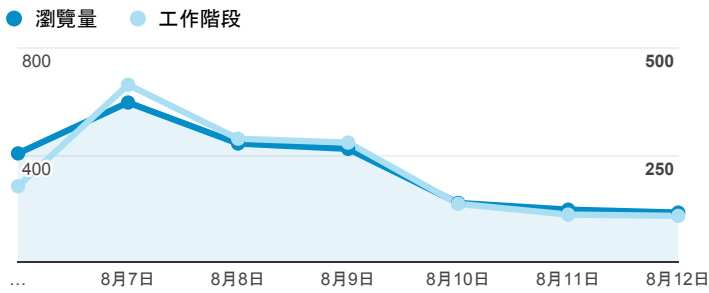

報表02\_流量

2018年8月6日 - 2018年8月12日

所有使用者  
100.00% 個工作階段

瀏覽量和平均網頁停留時間

瀏覽量和造訪

瀏覽量和不重複瀏覽量

造訪和瀏覽量 (依 來源/媒介 分組)

來源/媒介	工作階段	瀏覽量
tku.edu.tw / referral	825	1,099
(direct) / (none)	269	792
google / organic	194	274
iit.tku.edu.tw / referral	40	62
tw.search.yahoo.com / referral	33	42
yahoo / organic	24	26
bing / organic	22	27
ee.tku.edu.tw / referral	21	26
thaisailing.com / referral	21	33
...	...	...

造訪和新造訪率 (依 服務供應商 分組)

服務供應商	工作階段	瀏覽量
taipei taiwan	536	781
hinet taiwan	203	325
panchiao taipei hsien taiwan	91	151
taiwan mobile co. ltd.	68	113
vibo telecom inc.	65	118
taiwan fixed network co. ltd.	63	105
tamkang university	55	221
tfn media co. ltd.	54	91
kbro co. ltd.	53	80
online sas	40	62