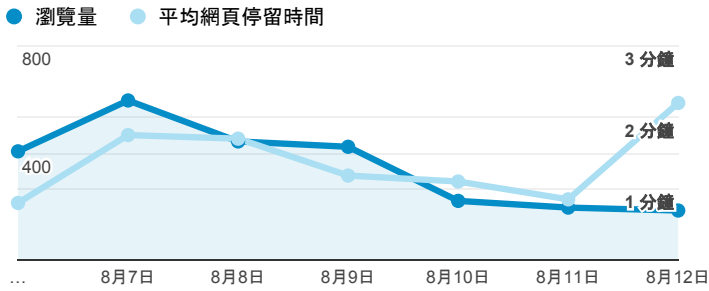

報表02\_流量

2018年8月6日 - 2018年8月12日

所有使用者  
100.00% 個工作階段

瀏覽量和平均網頁停留時間

瀏覽量和造訪

瀏覽量和不重複瀏覽量

造訪和瀏覽量 (依 來源/媒介 分組)

來源/媒介	工作階段	瀏覽量
tku.edu.tw / referral	825	1,099
(direct) / (none)	269	792
google / organic	194	274
iit.tku.edu.tw / referral	40	62
tw.search.yahoo.com / referral	33	42
yahoo / organic	24	26
bing / organic	22	27
ee.tku.edu.tw / referral	21	26
thaisailing.com / referral	21	33
...	...	...

造訪和新造訪率 (依 服務供應商 分組)

服務供應商	工作階段	瀏覽量
taipei taiwan	536	781
hinet taiwan	203	325
panchiao taipei hsien taiwan	91	151
taiwan mobile co. ltd.	68	113
vibo telecom inc.	65	118
taiwan fixed network co. ltd.	63	105
tamkang university	55	221
tfn media co. ltd.	54	91
kbro co. ltd.	53	80
online sas	40	62