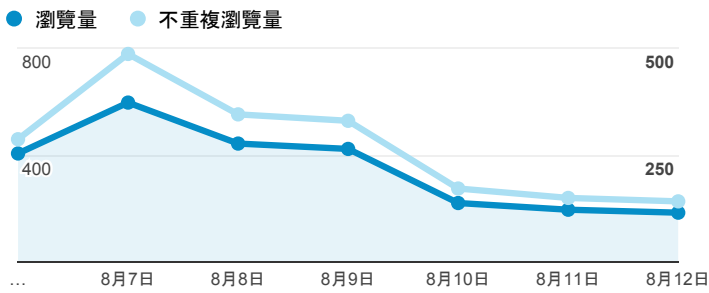

報表02\_流量

2018年8月6日 - 2018年8月12日

所有使用者  
100.00% 個工作階段

瀏覽量和平均網頁停留時間

瀏覽量和造訪

瀏覽量和不重複瀏覽量

造訪和瀏覽量 (依 來源/媒介 分組)

來源/媒介	工作階段	瀏覽量
tku.edu.tw / referral	825	1,099
(direct) / (none)	269	792
google / organic	194	274
iit.tku.edu.tw / referral	40	62
tw.search.yahoo.com / referral	33	42
yahoo / organic	24	26
bing / organic	22	27
ee.tku.edu.tw / referral	21	26
thaisailing.com / referral	21	33
...	...	...

造訪和新造訪率 (依 服務供應商 分組)

服務供應商	工作階段	瀏覽量
taipei taiwan	536	781
hinet taiwan	203	325
panchiao taipei hsien taiwan	91	151
taiwan mobile co. ltd.	68	113
vibo telecom inc.	65	118
taiwan fixed network co. ltd.	63	105
tamkang university	55	221
tfn media co. ltd.	54	91
kbro co. ltd.	53	80
online sas	40	62